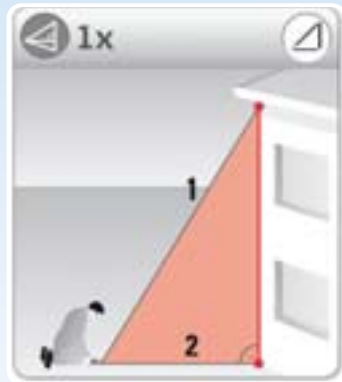

Lazermetre

WDM 61

Uzunluk ve mekan ölçü hesaplamaları için kullanılmaya uygundur.

Art.-Nr. 0714 640 760

- Cihaz çok hafif ve ergonomik bir yapıya sahiptir.
  Hızlı ve kolay kullanım.
- Açılabilir destek levhası.
  Dar köşelerden de ölçüm yapılmasını sağlar.
- Yüksek hassasiyet 0–60 m.
  Hassas veriler ile çok yönlü çalışabilme ve kullanılabilme imkanı sağlamaktadır.

Teknik bilgiler:

Hedef tahtasız ölçüm aralığı	0,05–40 m
Hedef tahtasıyla ölçüm aralığı	0,05–60 m
Ölçüm hassasiyeti	± 1,5 mm
Gösterge birimi	1 mm
Koruma sınıfı	IP 54 Yağmur, toz
Ölçüler mm	112x43x26
Ağırlık	110 g
Piller	2 x Micro LR 03
Pil ömrü	5000 Ölçümde

Sevkiyat içeriği:

Bileklik ile birlikte WDM 61	0714 640 760
Plastik çanta	–
Piller	0827 01
Kullanım kılavuzu	beraberindedir

Pythagora fonksiyonu