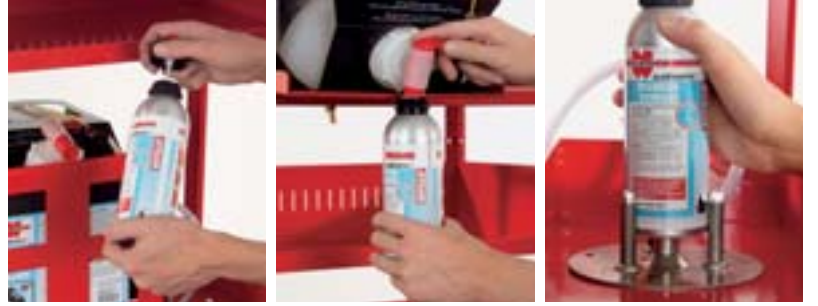

Depoda tutma

REFILLO®

Sprey kutularının etkin madde ve basınçlı hava ile manüel olarak doldurulması için güvenli ve ekonomik sistem.

Dolum

Etkin maddeler

Ürün	Art.-Nr. 400-ml-kutu	Art.-Nr. 5-l-bidon	Art.-Nr. 20-l-bidon	Amb./Ad.
Fren temizleyici	0891 800 1	0890 108 715	0890 108 720	1
Rost Off	0891 800 9	0890 3	-	1
Rost Off Plus	0891 800 2	0890 300	-	1
Rost Off Crafty	0891 800 3	0893 130 5	-	1
Silikon spreyi	0891 800 14	0893 221 05	0893 221 520	1
Aktif cam temizleyici	0891 800 15	0890 250 5	-	1
BMF Temizleyici	0891 800 12	0893 118 2	0893 118 3	1
Fl temizleyici	0891 800 11	0890 120 5	-	1
Derin plastik bakımı	0891 800 16	0893 285 5	-	1
Püskürtme parlaklığı	0891 800 22	0893 011 5	-	1
Cut + Cool matkap ve kesme yağı	0891 800 90	0893 050 1	-	1
Matkap ve kesme yağı Eco	0891 800 011	0893 050 12	-	1
Kaynak spreyi öko	0891 800 4	0893 102 10	0893 102 20	1
Kaçak arayıcı	0891 800 7	0890 201	-	1
Reçine temizleyici	0891 800 91	0893 070	-	1

REFILLO®

Basınçlı dock ünitesi

Art.-Nr. 0891 800

Amb./Ad. 1

ORSYprotec

Yanıcı bütün etkin maddeler için elektrik iletken bidon kılıfı.

Art.-Nr. 0891 870 77

Amb./Ad. 6