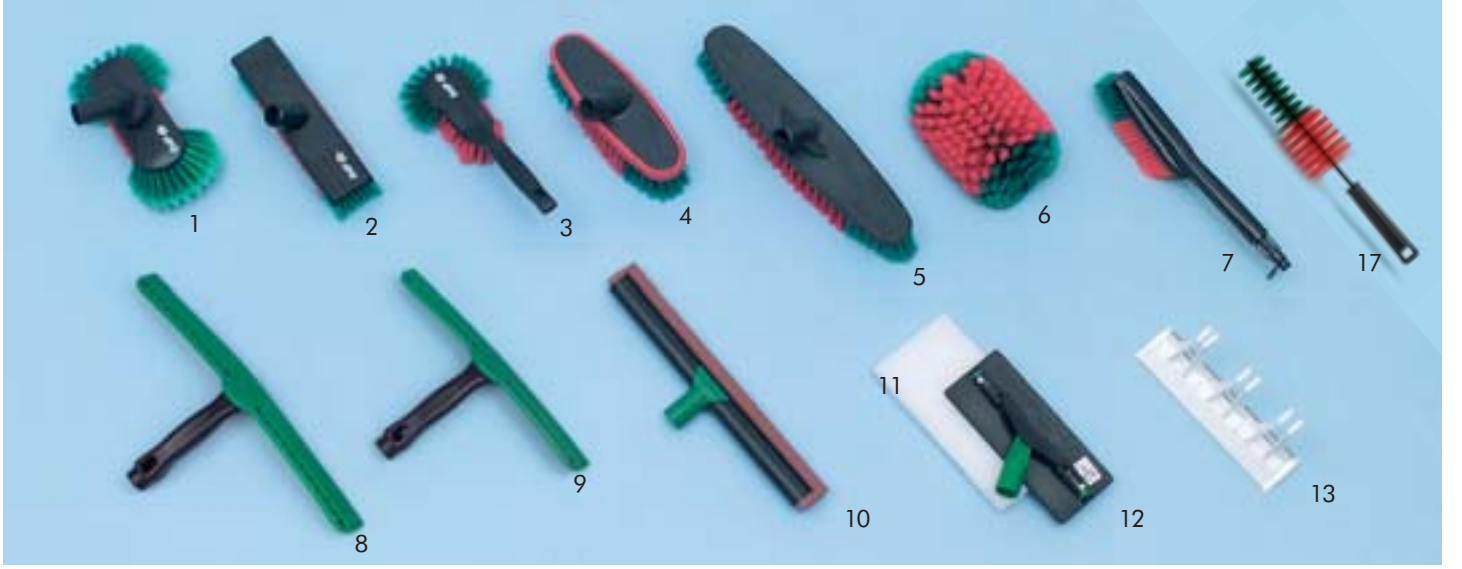

# Ticari Araç ve Binek Araç Yıkama Fırçaları

Araç yıkama fırçaları etkin ve boya koruyucu temizlik sağlarlar. Patentli döndürme tertibatı ve ergonomik tutma sapı hızlı ve rahat bir yıkama sağlar.

Şek.	Tanım	Art.-Nr.	Amb./Ad.
1	Su geçişli, açısı ayarlanabilir yıkama fırçası, 140x280 mm	<b>0891 350 100</b>	1
2	Geniş yüzeyler için su geçişli yıkama fırçası, 66x270 mm	<b>0891 350 101</b>	1
3	Kamyon yıkama için ergonomik saplı el fırçası, 130x340 mm	<b>0891 350 102</b>	1
4	Su geçişli ve lastik kenarlı yıkama fırçası, 70x270 mm	<b>0891 350 201</b>	1
5	İçinden su geçen yıkama fırçası 80 x 400 mm	<b>0891 350 202</b>	1
6	Jant fırçası, 140 x 200 mm	<b>0891 350 203</b>	1
7	Su geçişli ve adaptörlü el fırçası, 47x287 mm	<b>0891 350 204</b>	1
8	WIPE-N-SHINE Sap girişli çek çek lastiği, 450 mm	<b>0891 350 206</b>	1
9	WIPE-N-SHINE Geriye kalan su damlalarının temizlenmesi için çek çek lastiği, 350 mm	<b>0891 350 205</b>	1
10	Çek bas, 35x600 mm	<b>0891 350 207</b>	1
11	Etkin böcek temizleme için naylon pedler, 20x125x250 mm	<b>0891 350 209</b>	10
12	Naylon pedler için dönme mafsallı sap aleti, 95x230 mm	<b>0891 350 208</b>	1
13	Üniversal duvar tutucusu 3 kışaçlı, 65 x 247 mm	<b>0891 350 105</b>	1
14	Su geçişli alüminyum sap, 1500 mm	<b>0891 350 103</b>	1
15	Su geçişli alüminyum teleskopik sap, 1500-2750 mm	<b>0891 350 104</b>	1
16	Ergonomik alüminyum sap, 1500 mm	<b>0891 350 210</b>	1
17	Temizleme fırçası	<b>0891 350 211</b>	2

- İçinden su geçen ve geçmeyen yıkama fırçası.
- Çok iyi su dağılıma yapan su akışı sağlanır.
- Döndürülebilir fırça, patentli döndürme tertibatı ile.
- Her yere ulaşan eğik yerleştirilmiş fırça kılları.
- Fırçanın çok iyi su çekmesi için kırılmış kıl uçları.
- Kırık uçlu ve yumuşatılmış fırça ile boya koruyucu temizlik.
- Teleskopik sap, tam uzunluğu 2,75 m.